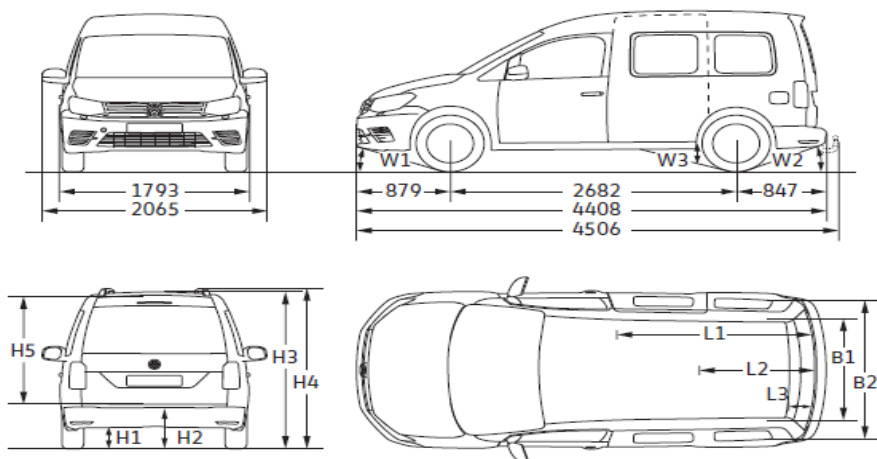

Порше Македонија

Продукт Менаџер, Комерцијални возила

Владимир Николовски

Комерцијални
возила

ДИМЕНЗИОНАЛНИ КАРАКТЕРИСТИКИ

Меѓускино растојание 2.682 мм

Life Trendline Plus (5 sedista)

Надворешни димензии		Меѓускино растојание	
Должина	4.408 mm	Меѓускино растојание	
Ширина	2.065 mm		
Висина	1.822 mm		
Внатрешни димензии			
Должина L1,L2,L3	1.781/1.095/224 mm		
Ширина	1.168 mm		
Висина	1.230 mm		
Ширина (меѓу подкрила)	1.190 mm		