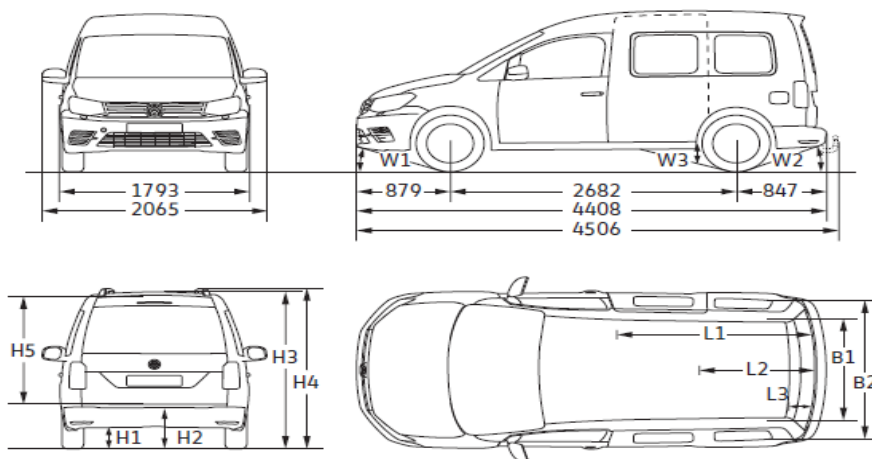

Порше Македонија

Продукт Менаџер, Комерцијални возила

Владимир Николовски

Комерцијални
возила

ДИМЕНЗИОНАЛНИ КАРАКТЕРИСТИКИ

Меѓускино растојание 2.682 мм

Life Trendline Plus (5 sedista)

Надворешни димензии		Меѓускино растојание	
Должина	4.408 mm	Меѓускино растојание	
Ширина	2.065 mm		
Висина	1.822 mm		
Внатрешни димензии			
Должина L1,L2,L3	1.781/1.095/224 mm		
Ширина	1.168 mm		
Висина	1.230 mm		
Ширина (меѓу подкрила)	1.190 mm		